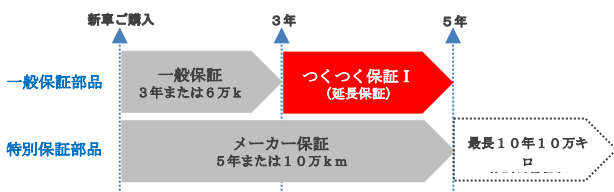

創立 70th 記念車

KMG HOLDINGS 70TH ANNIVERSARY.

RVR

G 2WD GA 4 WXTHX

車両本体価格 2,369,400 円(税込)のところ

どのコース
を選んでも

223万円(税込)

A) コーティングパッケージ

114,359 円(税込)分

①【ウルトラガラスコーティング】

ウルトラガラスコーティングネックス とは？

5年間光沢保証のボディコートです。

主原料であるポリシラザンが大気中の水分と反応してガラス系被膜に転化！高密度の撥水基を配合し、日常の基本メンテナンスは簡単な水洗いのみで、長期防汚・滑水性能を維持します。

②【インテリアコーティング(お手軽パック)】

《お手軽パック》※施工範囲：シート・ステアリング・シフトノブ

「どうせ汚れるもの」と
諦めないでください。

優れた防汚効果によりキレイなコンディションを保つことができます。そもそも汚れにくくなり、汚れてしまっても水拭きのお手入れでサツとキレイに！

B) オリジナルナビパッケージ

122,760 円(税込)分

LS series イクリプスからフルセグ内蔵のナビゲーションが新登場

[AVN-LS01/W] [BEC113]

瞬時に見やすいシンプルな地図表示

①【メモリーナビゲーション】

フリック(はらう)、ピンチ(拡大・縮小)など、日頃から馴染みのある使い方ができ、画面を注視することなく快適に操作ができます。

②【バックカメラ】

駐車場でバック進入時などに、後方視野に入りにくい歩行中の子供や小さな障害物などを確認できるため、事故を未然に防ぎます。

C) メンテ安心パッケージ

118,470 円(税込)分

①【ハーティプラスメンテナンス I + II (しっかりパック 2回目車検なし)】

初回車検、12か月毎の法点、半年ごとの安心点検に加え、エンジンオイル・オイルフィルター・ワイパーゴム等消耗部品の交換がセットになっています！※初回車検時の際、税金等の諸費用と追加交換部品代は別途必要

②【つくつく保証 I】

つくつく保証は、メーカー保証(一般保証部品は3年間または6万km 走行時点、特別保証部品は5年間または10万km 走行時点で終了)について、お客様のご希望により2年間延長することができるプログラムです。万が一の故障を保証修理で対応することが可能です！

D) 選べるオプションプレゼント

ドライブレコーダー、ETC など
お好きなオプションをお選びいただけます。

ディーラーオプション

上限 10万円分(税込)プレゼント

▲※画像はイメージです。
ステッカーは全てのコースでセットされています。

※RVR G 2WD が対象です。9月30日までのご注文が対象となりますのでご注意ください。

※グレードや色には限りがございますので、お早めに営業スタッフへお尋ねください。※表示金額には、保険料・税金(消費税除く)・有料色代・登録等(リサイクル料金含む)に伴う費用は、別途必要となります。