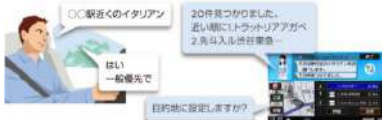

移動物検知機能とは？

自車の周囲の歩行者や走行中の自転車など移動物を検知して、デジタルルームミラー内のモニター表示と音でドライバーに注意を促します！

●後席パッケージ A

助手席シートバックテーブル (コンビニエントフック付)・リヤサーキュレーター (プラスマクラスター付)・リヤロールサンシェード・樹脂ラゲッジボード&PVC 後席シートバック

ナビスペシャル 特別特典

▶三菱純正 9型メモリーナビ 225,368 円 (税込) 相当

大画面で見やすい！

HDナビ FM Bluetooth VICS

いっそう便利！

マルチアラウンドモニターの映像をナビゲーションの大きなディスプレイで確認ができます！

音声認識で簡単目的地設定

名称があいまいな検索でもOK！対話形式でらくらく目的地検索、設定。

※あらかじめスマホ専用アプリ「Drive T@ker」のダウンロードと、ナビとスマホを Bluetooth 接続する必要があります。事前に対応機種についてはご確認をお願いします。